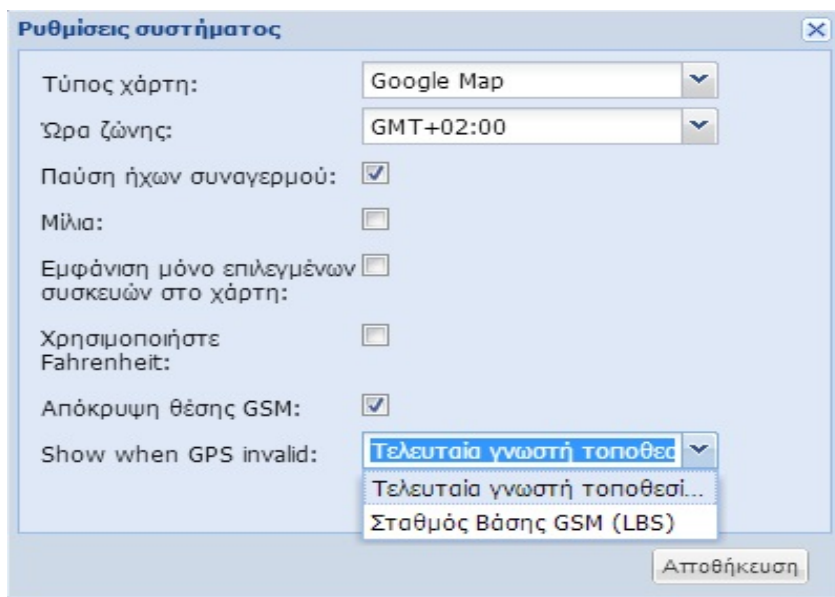

2.Σύνδεση 1η φορά :

Την 1η φορά που συνδέεστε ο χάρτης και τα στατιστικά κάτω στην μέση του χάρτη είναι κενά.

Εσείς επιλέγετε το όχημα σας από δεξιά (v) και πατάτε διπλό αριστερό κλικ στην ημερομηνία. Το όχημα σας έρχεται στο κέντρο του χάρτη και εμφανίζονται κάτω τα δεδομένα.

Εάν έχει ενεργοποιηθεί η έξυπνη κατάσταση αναμονής η ώρα δίπλα στο όχημα είναι η τελευταία που συνδέθηκε στον server πριν αρχίσει αυτή η κατάσταση (άλλες καταστάσεις είναι να μην υπάρχουν data ενεργοποιημένα στην συσκευή η να μη έχει σήμα η κινητή).

Στην 1η κάθε περίπτωση εσείς καλείτε με κλήση το gprs και αυτό ενεργοποιήτε αυτόματα και στέλνει δεδομένα.

Τότε και μόνο τότε αποστέλλετε εντολές και κάνετε ρυθμίσεις σε αυτό.

Όνομα συσκευής	Ώρα GPS	Τελευταίο ενημ...
ΨΥΓΕΙΟ ΛΕΥΚΟ	12:14 15:26:54	12:14 15:24:48
ΨΥΓΕΙΟ ΛΕΥΚΟ	12:14 15:24:12	12:14 15:24:12