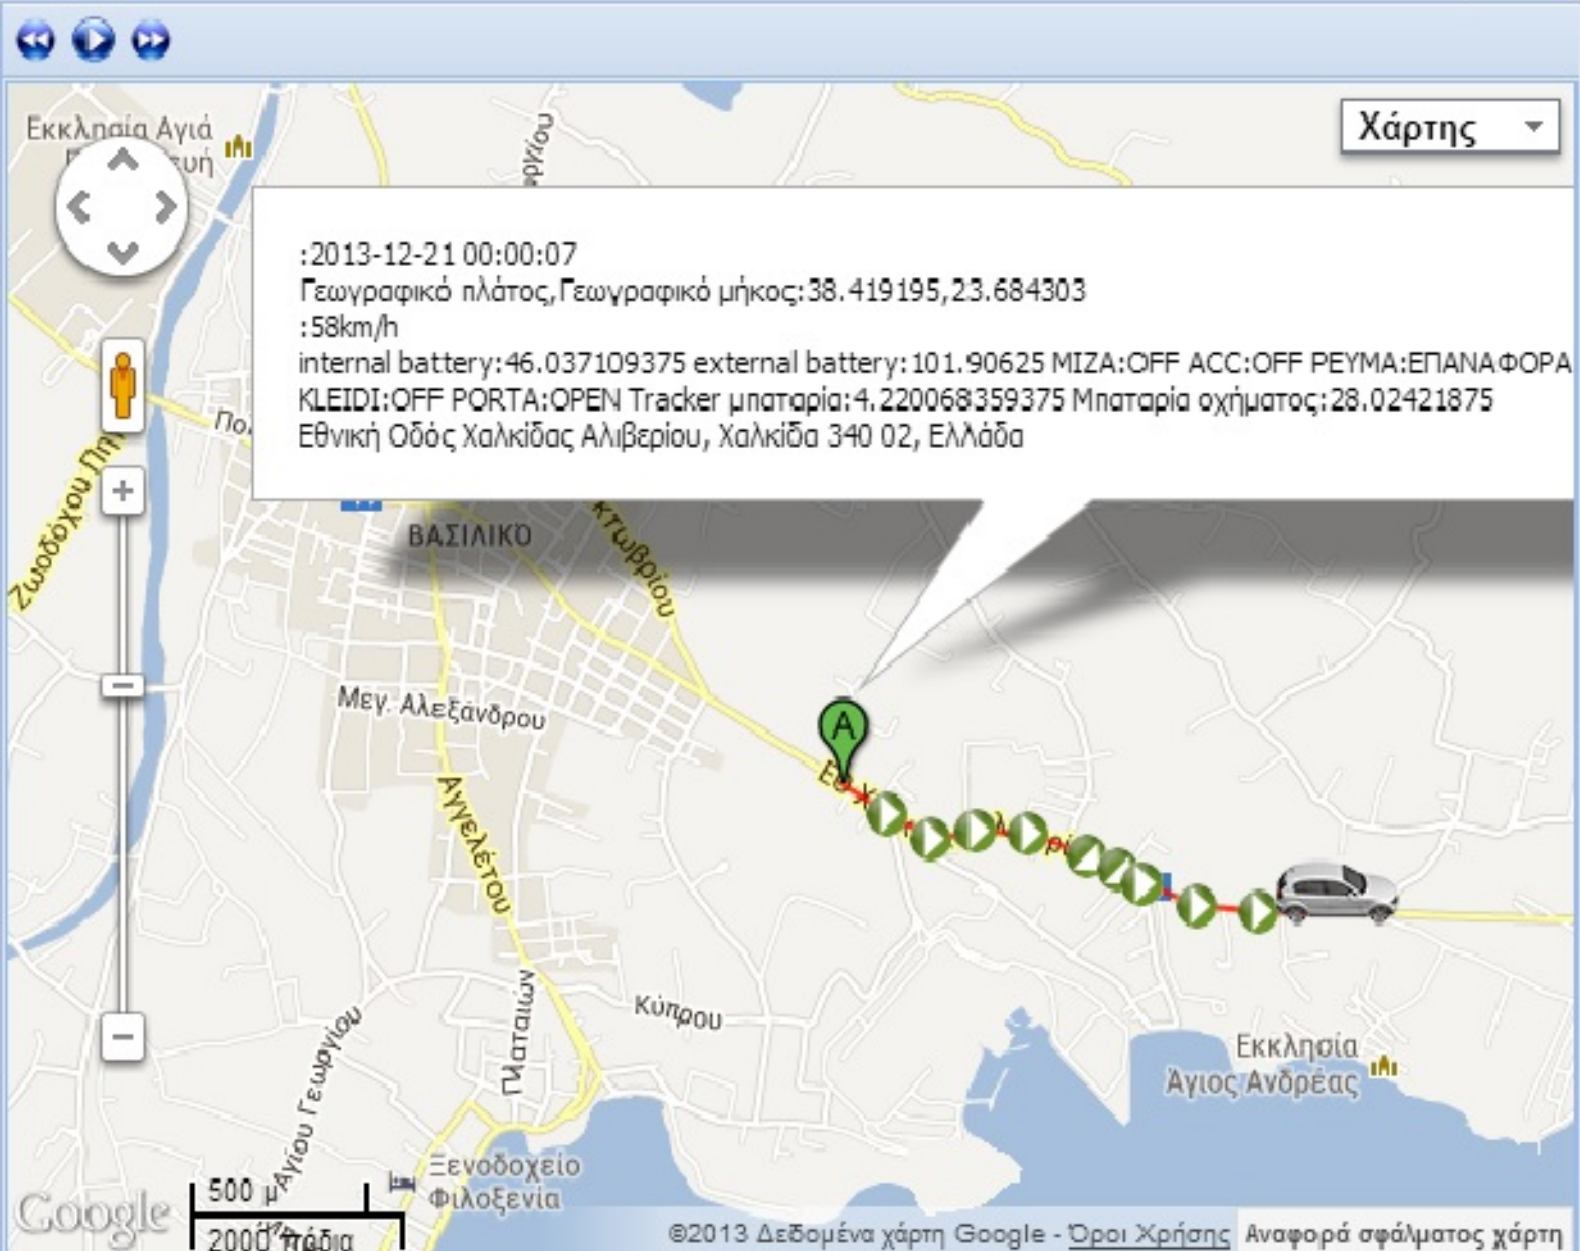

Ωρα GPS:2013-12-21 00:01:37

Ταχύτητα:62km/h

internal battery:46.037109375 external battery:101.90625 ΜΙΖΑ:OFF ACC:OFF ΡΕΥΜΑ:ΕΠΑΝΑΦΟΡΑ ΚΛΕΙΔΙ:OFF

4.3 Αναφορά Στάθμευσης

Απο το κεντρικό μενού επιλέξτε αναφορά στάθμευσης.

Αυτή η αναφορά σας δείχνει τον χρόνο στάθμευσης του οχήματος καθώς την τοποθεσία και τη έναρξη και λήξη αυτής.

Με διπλό κλικ σε κάθε αναφορά εμφανίζεται το σημείο στον χάρτη.

Εάν η ταχύτητα είναι κάτω από 10 χλμ για πάνω από 3 λεπτά αναφέρεται σαν στάθμευση (σπάνιο αλλά για περιπτώσεις ειδικές).