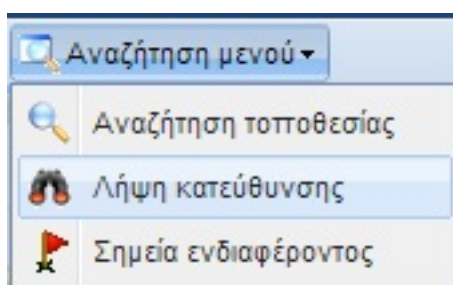

5 Λήψη κατεύθυνσης και διαδρομής

Στην κεντρική σελίδα πηγαίνετε επάνω και κάνετε κλικ στην Αναζήτηση μενού. Στην καρτέλα την επόμενη κάνετε κλικ στην Λήψη κατεύθυνσης, όπου εισάγετε την διεύθυνση εκκίνησης και τερματισμού.