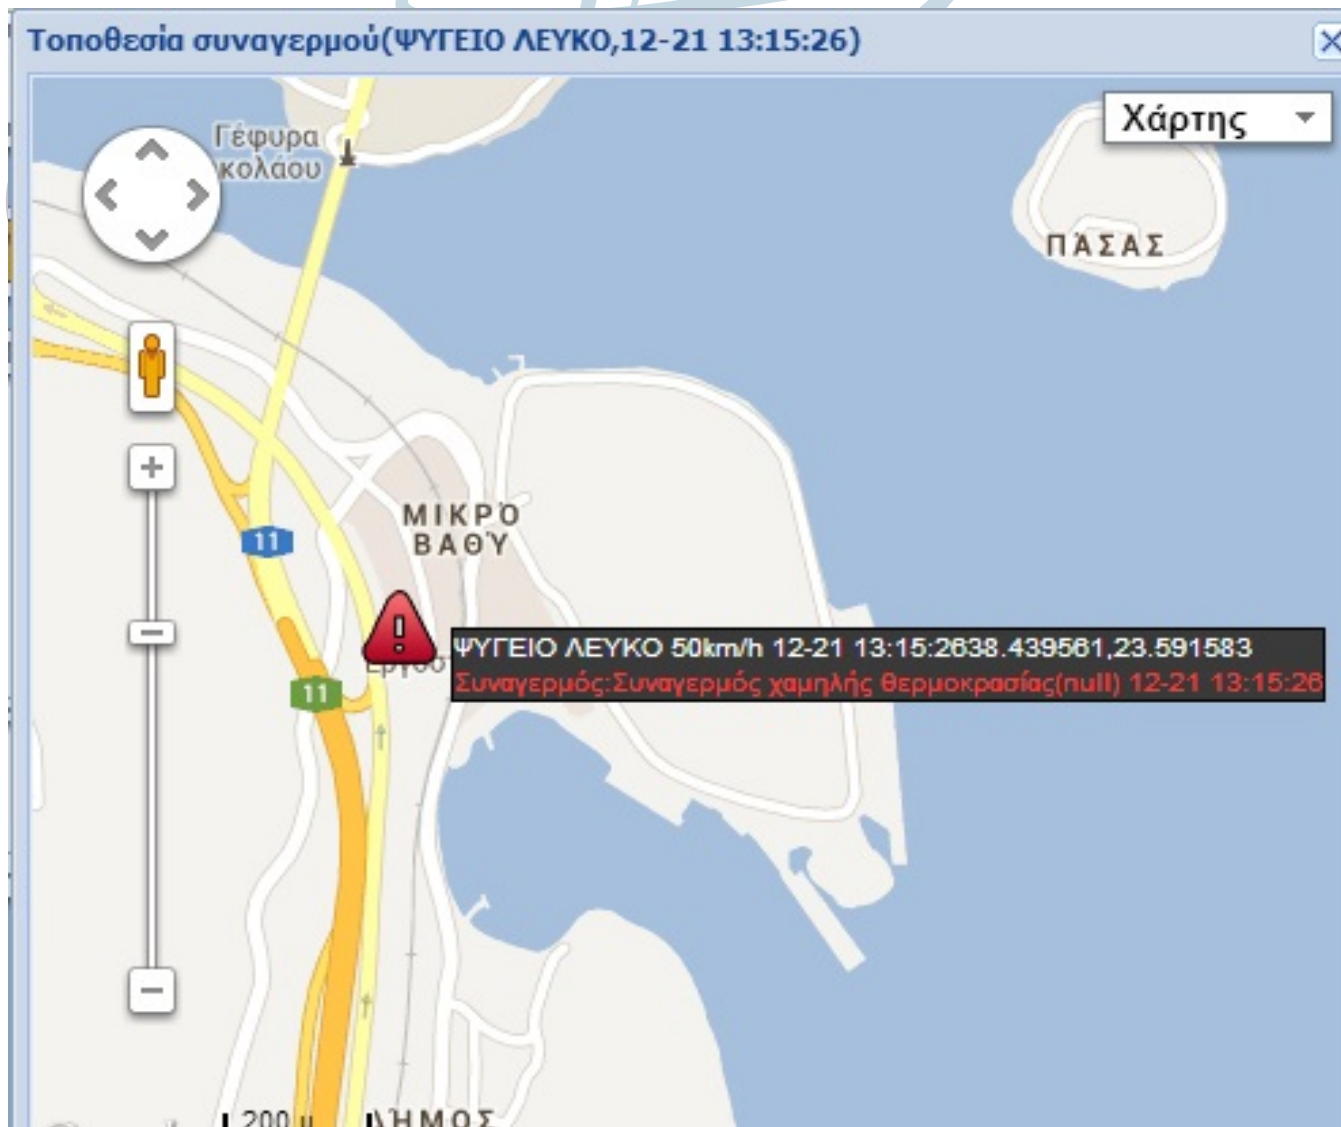

Πατώντας διπλό κλικ σε κάποιο συναγερμό θα σας εμφανίσει την τοποθεσία του